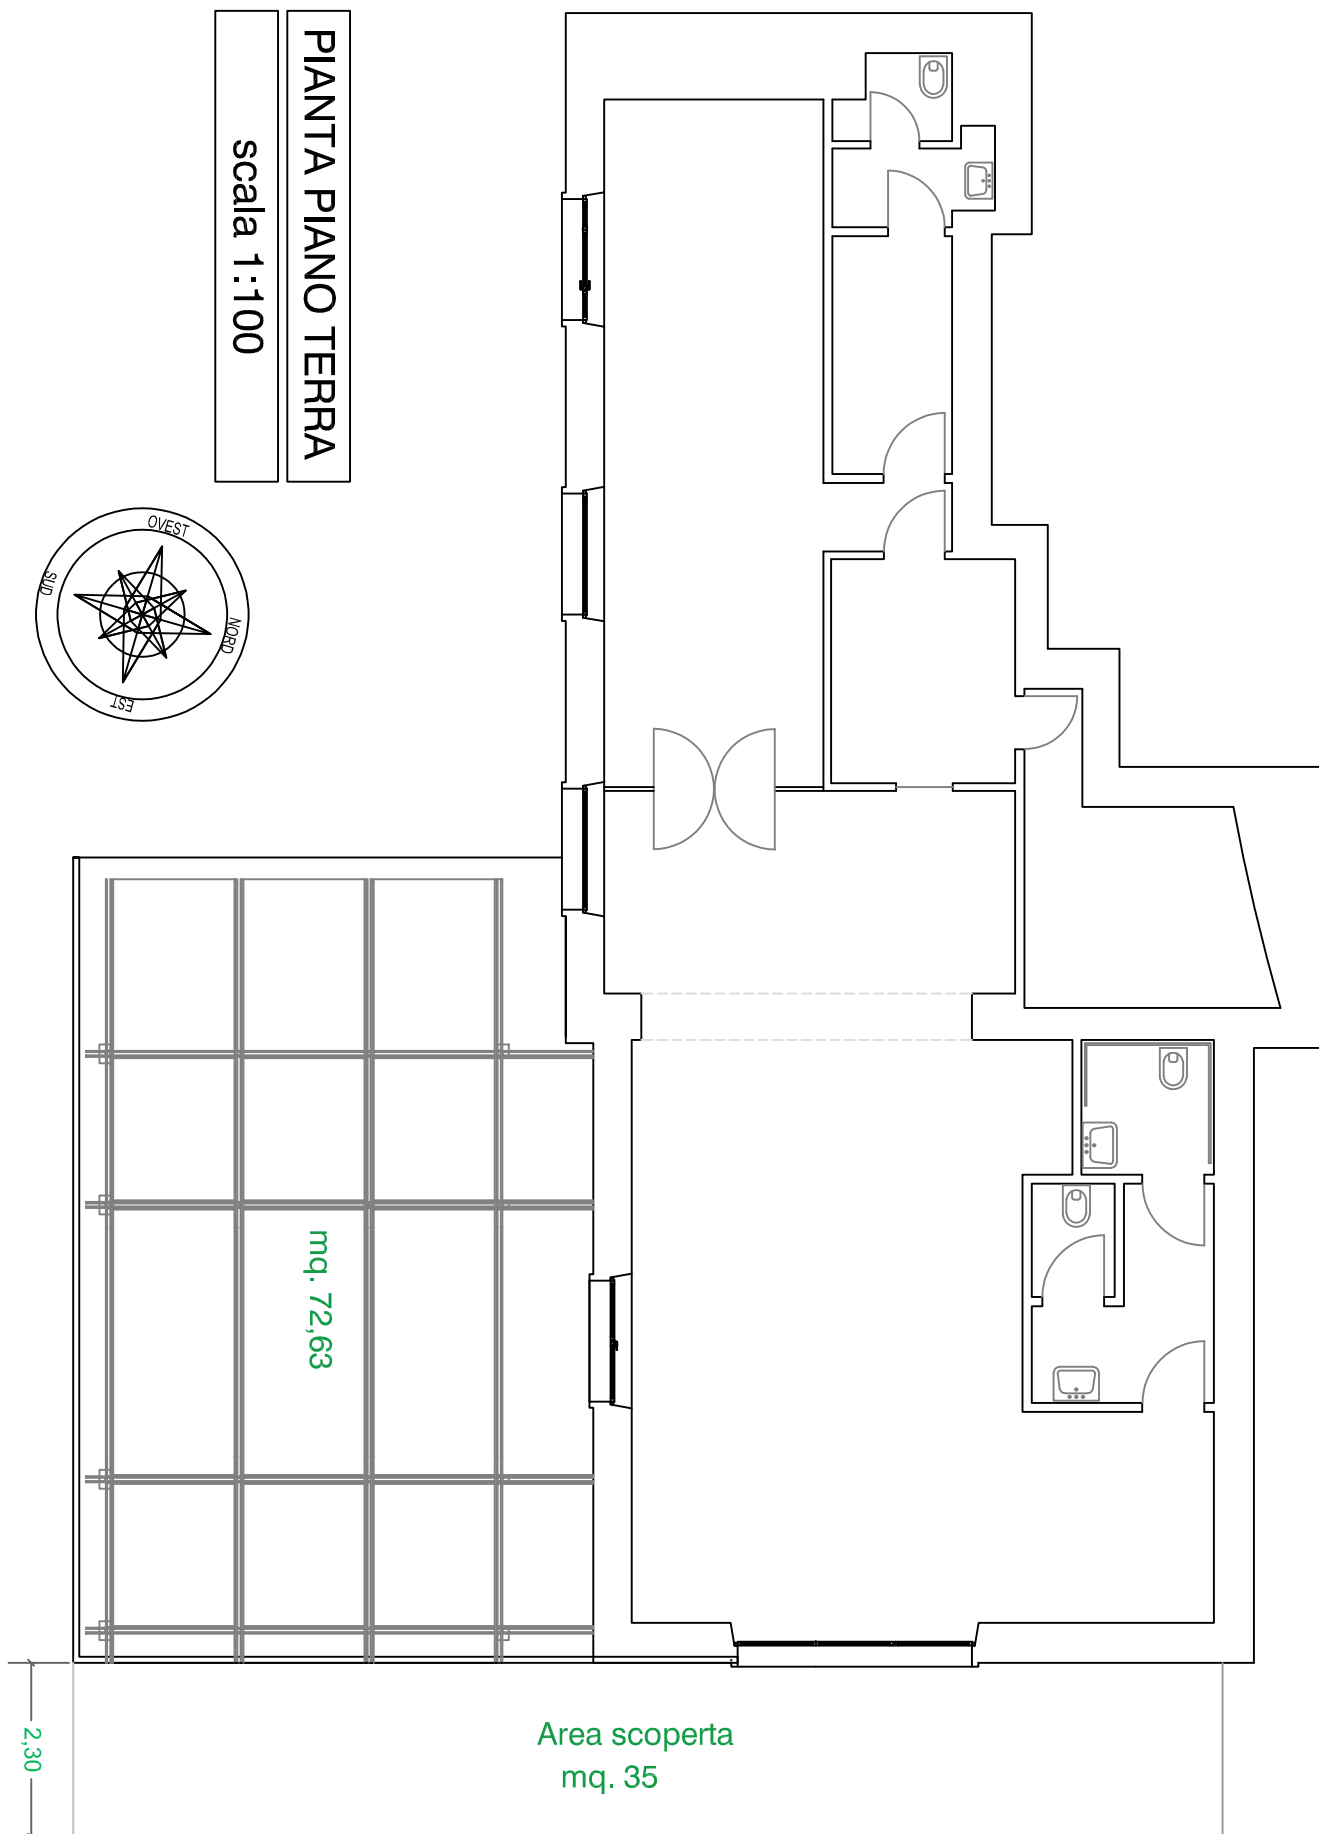

PIANTA PIANO TERRA

scala 1:100

mq. 72,63

Area scoperta
mq. 35

2,30

V.le COLOMBO